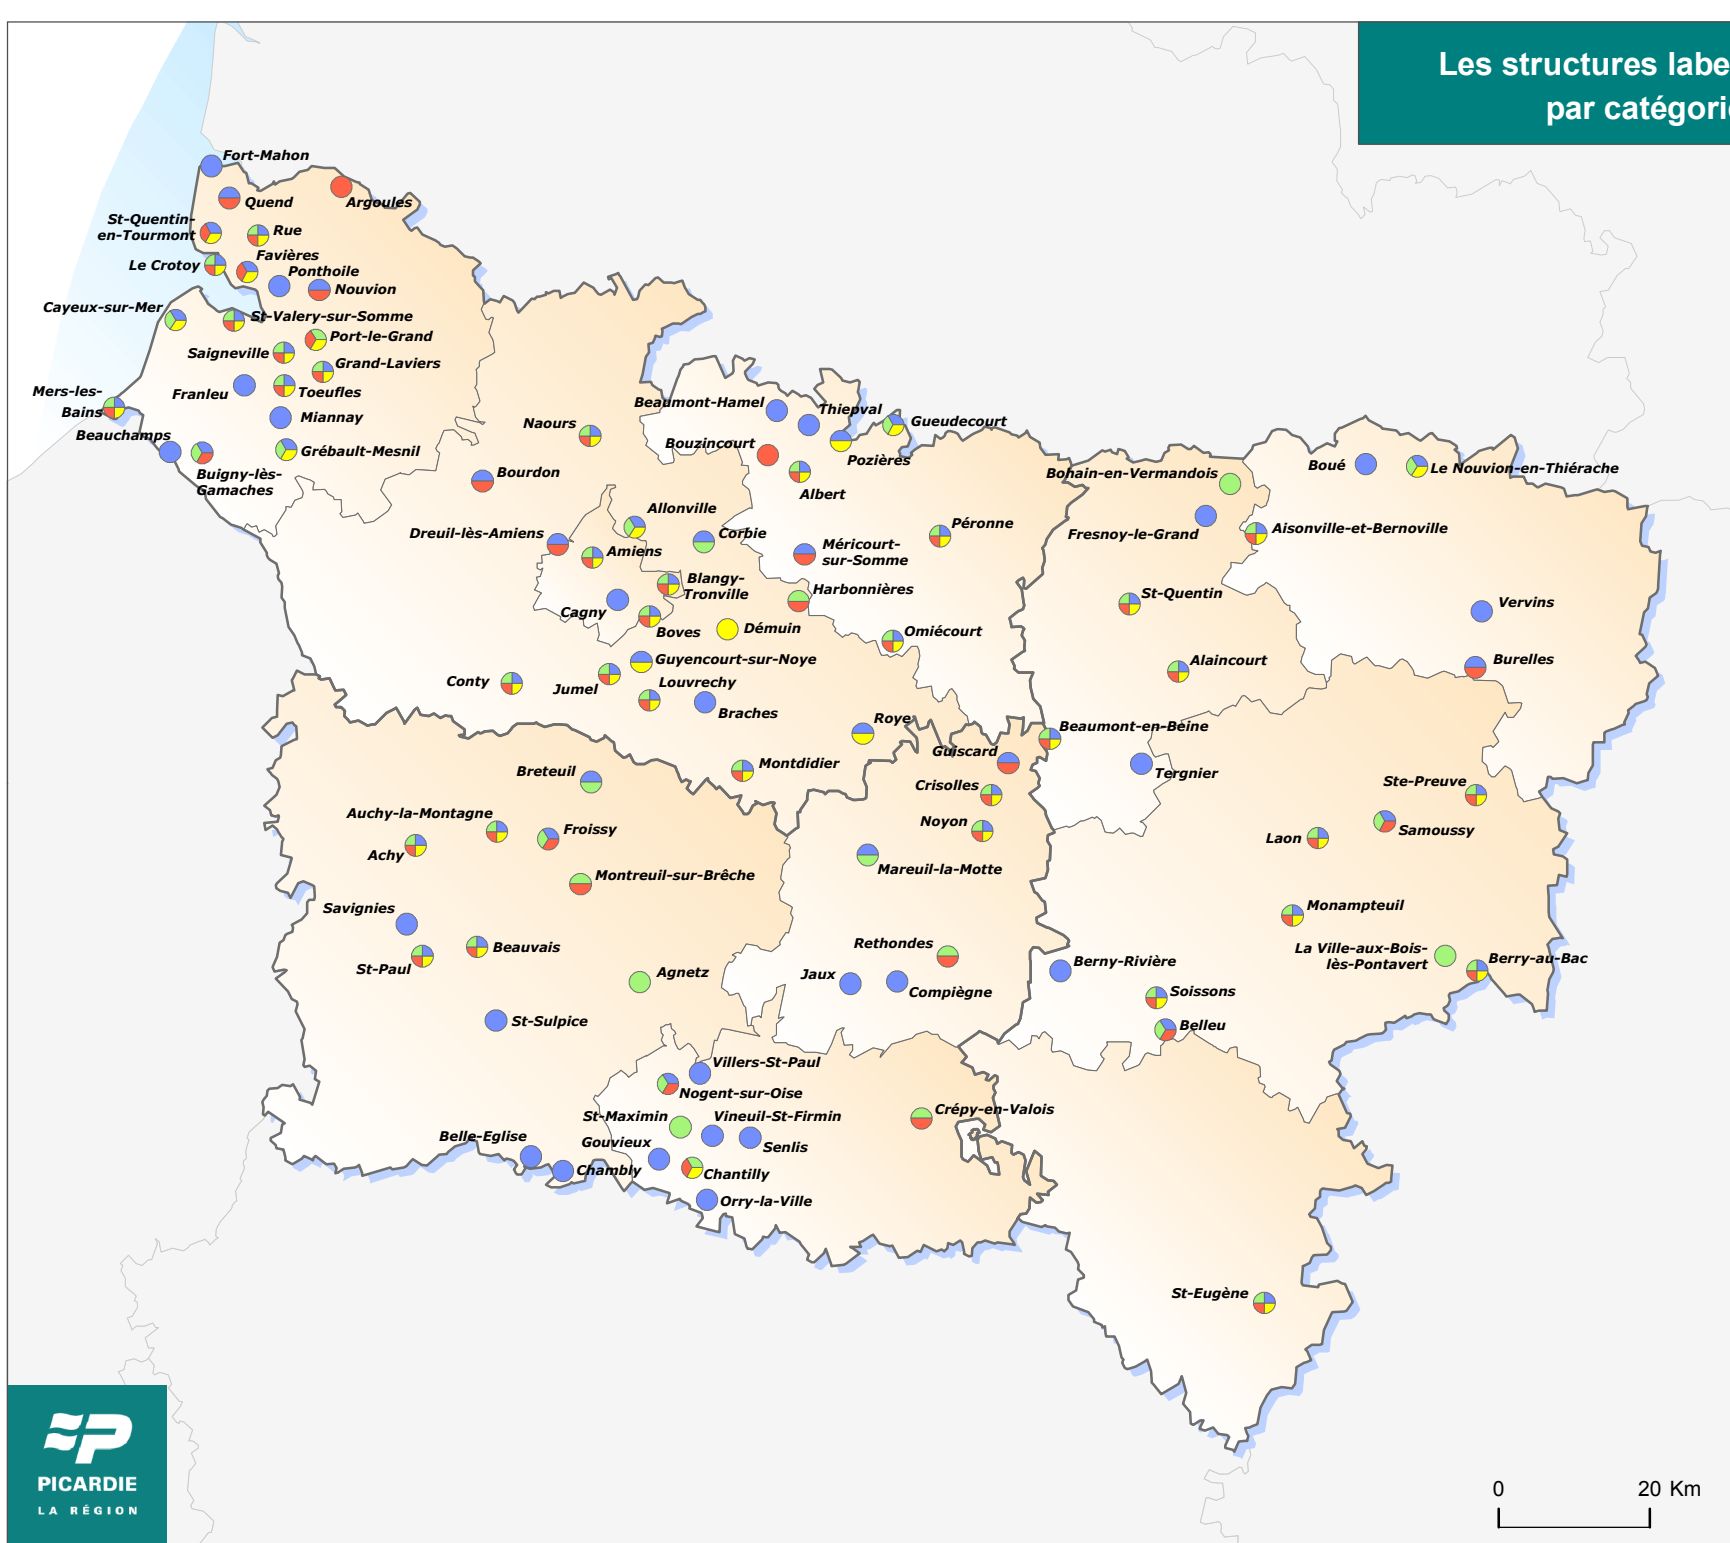

Les structures labellisées tourisme et handicap par catégorie en Picardie en 2010

Types de handicap

-  Handicap moteur
-  Handicap mental
-  Handicap auditif
-  Handicap visuel

 Structure labellisée tourisme et handicap

 Bassins touristiques